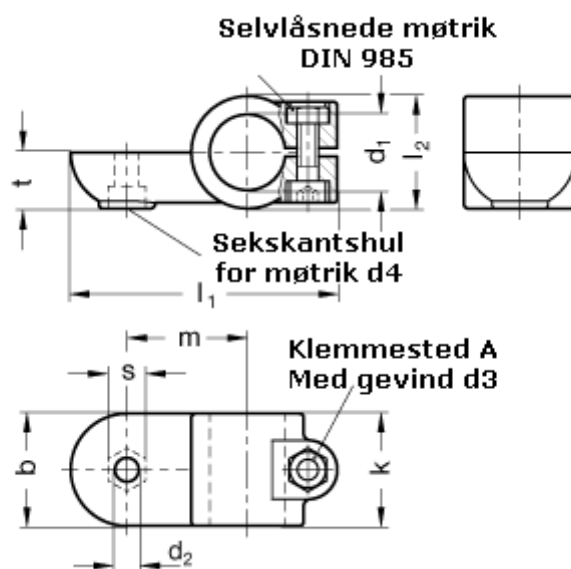

Varenummer: 20278B20AV2BL
Beskrivelse: E+G laskeforbindelse
GN278-B20-AV-2-BL

Mål

$b = 40$	$m = 43$
$d_1 = B20$	$s = 13.0$
$d_2 = 8.5$	$t = 20.0$
$d_3 = M 8$	
$d_4 = M 8$	
$k = 40$	
$l_1 = 95$	
$l_2 = 40$	